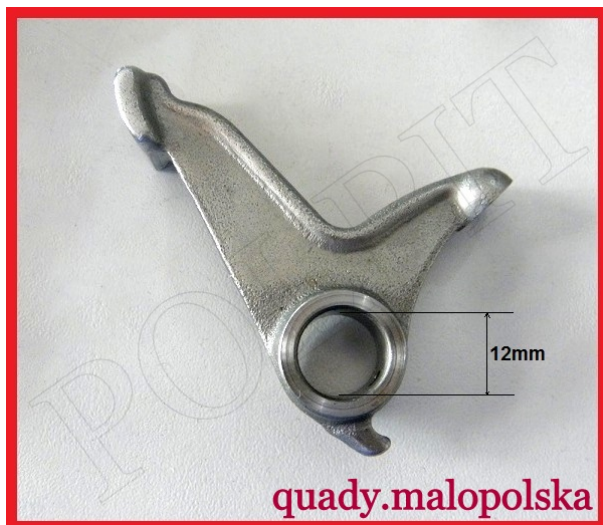

TWOJE LOGO

Utworzono 23-06-2024

Dźwignia zaworu dolna krzywka napędu rozrzędu Bashan

Cena : 22,00 zł

Nr katalogowy : **10-176 I4**

Stan magazynowy : **bardzo wysoki**

Średnia ocena : **brak recenzji**

Dźwignia zaworu dolna krzywka napędu rozrzędu Bashan