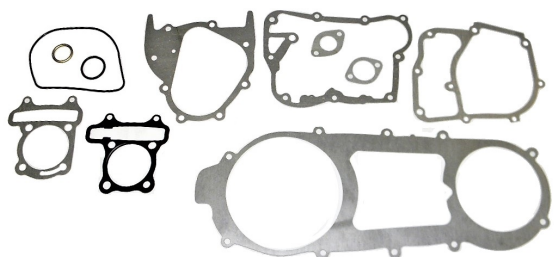

Utworzono 22-06-2024

Uszczelki KPL duży ATV 150

Cena : 14,00 zł

Nr katalogowy : **R10759**

Stan magazynowy : **poniżej średniego**

Średnia ocena : **brak recenzji**

Uszczelki KPL duży ATV 150

Watermark