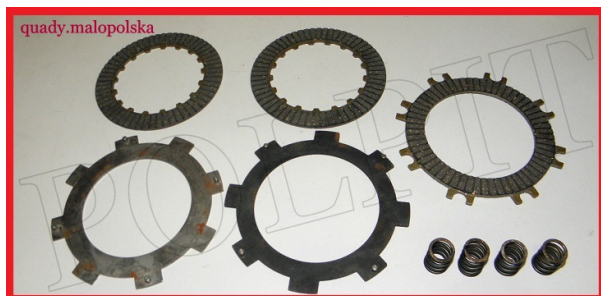

TWOJE LOGO

Utworzono 21-06-2024

Tarcze sprzęgła KPL półautomat

Cena : 32,00 zł

Nr katalogowy : **ZQ0113**

Stan magazynowy : **wysoki**

Średnia ocena : **brak recenzji**

Tarcze sprzęgłowe KPL półautomat