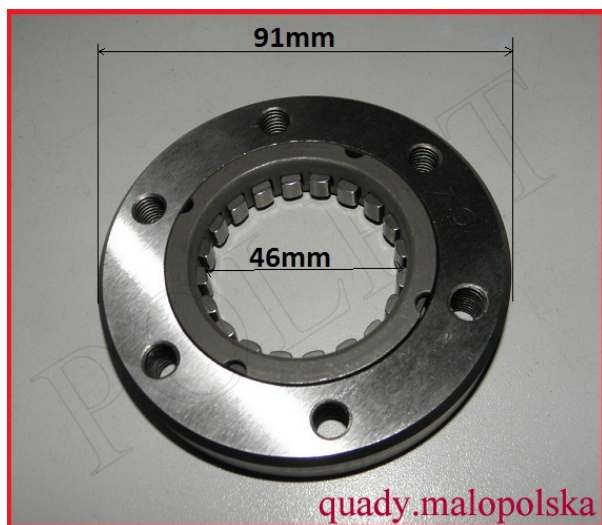

TWOJE LOGO

Utworzono 24-06-2024

Sprzęgło jednokierunkowe rozrusznika 300cc

Cena : 215,00 zł

Nr katalogowy : **CH300M-33-106 2.1.01.0290**

Stan magazynowy : **średni**

Średnia ocena : **brak recenzji**

Sprzęgło jednokierunkowe rozrusznika 300cc