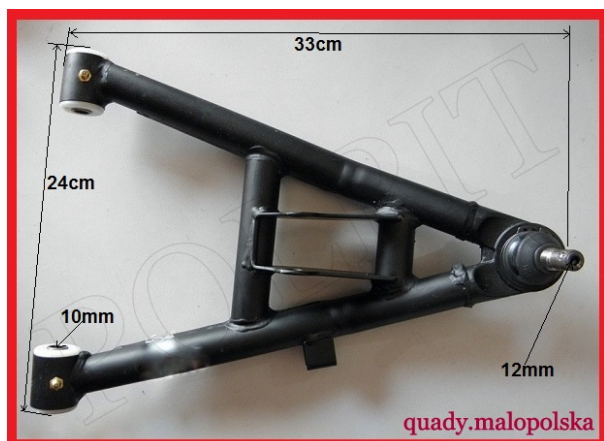

## Wahacz przód dolny prawy ATV 250 STXE

**Cena : 99,00 zł**

Nr katalogowy : **ZQB51061**

Stan magazynowy : **brak w magazynie**

Średnia ocena : **brak recenzji**

Wahacz przód dolny prawy ATV 250 STXE

watermark