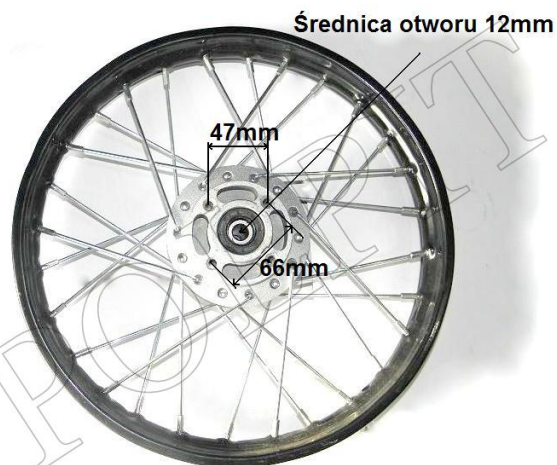

Utworzono 26-09-2024

Felga/Rafka CROSS 14" przód

Cena : 125,00 zł

Nr katalogowy : **R14022**

Stan magazynowy : **wysoki**

Średnia ocena : **brak recenzji**

Felga/Rafka CROSS 14" przód

WATERMARK