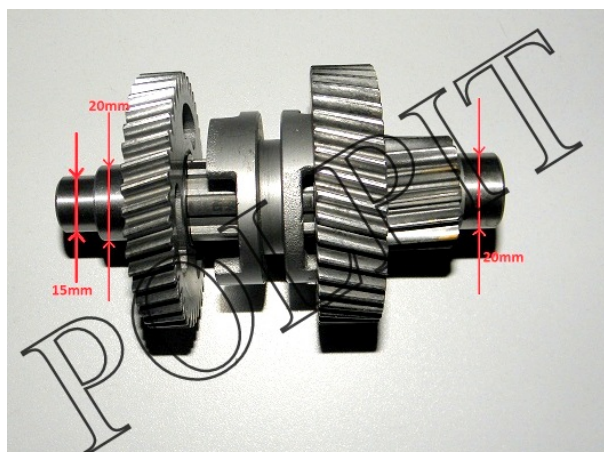

Utworzono 20-06-2024

Wałek biegu wstecznego ATV 150 AUTOMAT XY150STE SHINERAY

Cena : 112,00 zł

Nr katalogowy : **ZQC0504**

Stan magazynowy : **wysoki**

Średnia ocena : **brak recenzji**

Wałek biegu wstecznego ATV 150 AUTOMAT XY150STE SHINERAY