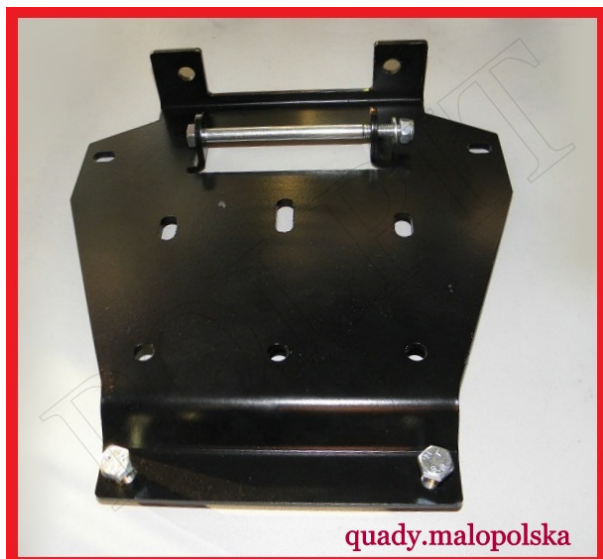

TWOJE LOGO

Utworzono 27-09-2024

Płyta montażowa wyciągarki Honda Rincon 650cc

Cena : 85,00 zł

Stan magazynowy : **brak w magazynie**

Średnia ocena : **brak recenzji**

Płyta montażowa wyciągarki Honda Rincon 650cc