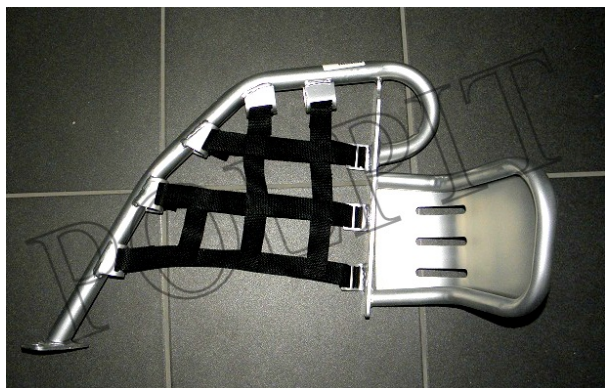

Utworzono 23-06-2024

Podest kierowcy prawy srebrny ATV 250 STXE

Cena : 86,00 zł

Nr katalogowy : **ZQB5514**

Stan magazynowy : **brak w magazynie**

Średnia ocena : **brak recenzji**

Podest kierowcy prawy srebrny ATV 250 STXE