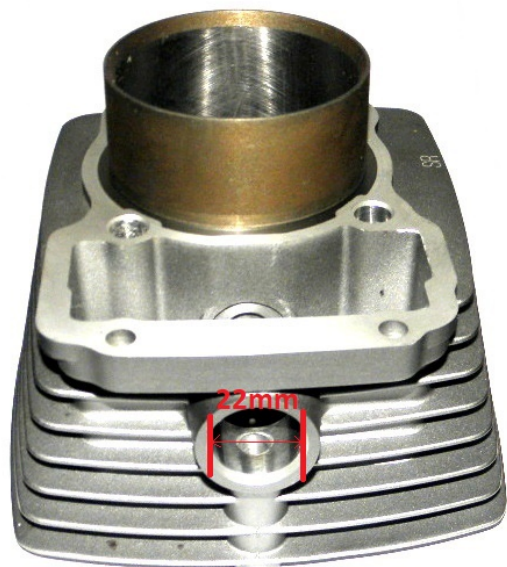

Utworzono 25-06-2024

Cylinder do Shineray 250 CC

Cena : 99,00 zł

Nr katalogowy : **250S27010213**

Stan magazynowy : **poniżej średniego**

Średnia ocena : **brak recenzji**

Cylinder bez tłoka ATV 250 STXE

- Wysokość całkowita z tuleją: 113mm wysokość bez tulei: 80mm
- Średnica zewnętrzna tulei: 73mm średnica wewnętrzna 67mm

Do cylindra polecamy:

Tłok

[ZQB0022](#)

Uszczelkę pod głowicę

[ZQB0045](#)

Uszczelkę pod cylinder

[ZQB0044](#)

Ós dźwigierek wałka rozrządu