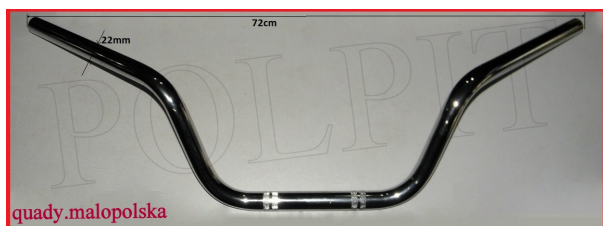

Utworzono 26-09-2024

Kierownica chrom ATV

Cena : 52,00 zł

Nr katalogowy : **AW5151B**

Stan magazynowy : **wysoki**

Średnia ocena : **brak recenzji**

Kierownica chrom ATV

Watermark