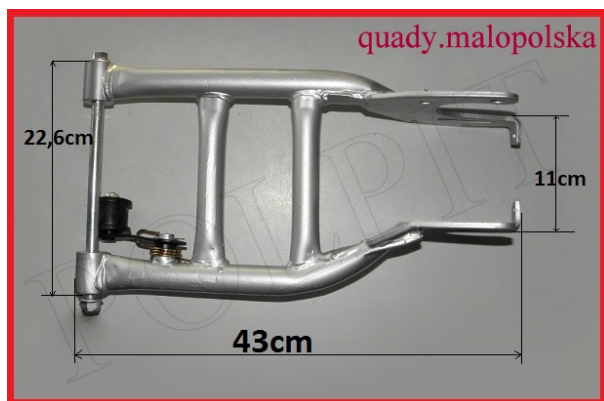

## Wahacz tył ATV 200-250cc

**Cena : 146,00 zł**

Nr katalogowy : **ZQ5108**

Stan magazynowy : **brak w magazynie**

Średnia ocena : **brak recenzji**

## Wahacz tył ATV 200-250cc