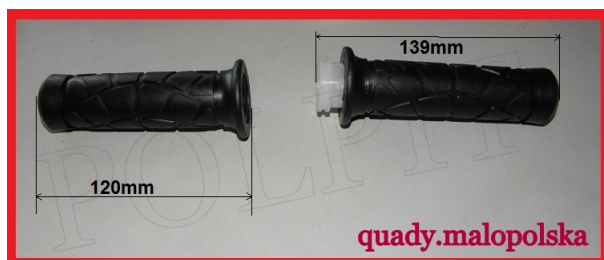

## Manetka gazu guma na kierownicy ATV KPL

**Cena : 13,00 zł**

Nr katalogowy : **R07399**

Stan magazynowy : **poniżej średniego**

Średnia ocena : **brak recenzji**

## Manetka gazu guma na kierownicy ATV KPL

Watermark