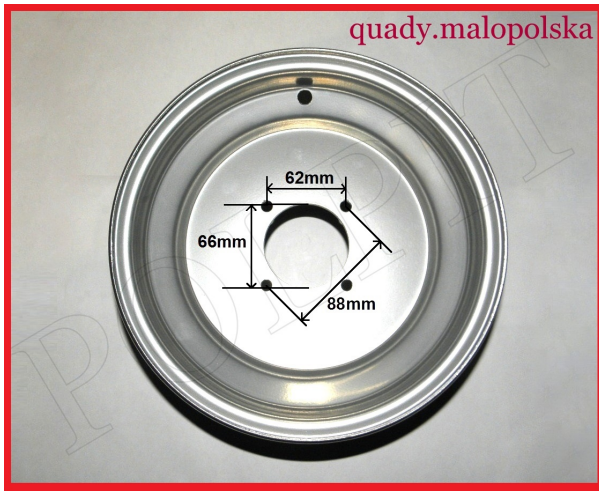

TWOJE LOGO

Utworzono 20-06-2024

**FELGA 10" Przód****Cena : 81,00 zł**Nr katalogowy : **R08335**Stan magazynowy : **brak w magazynie**Średnia ocena : **brak recenzji**

FELGA 10" Przód  
4 śruby

watermark