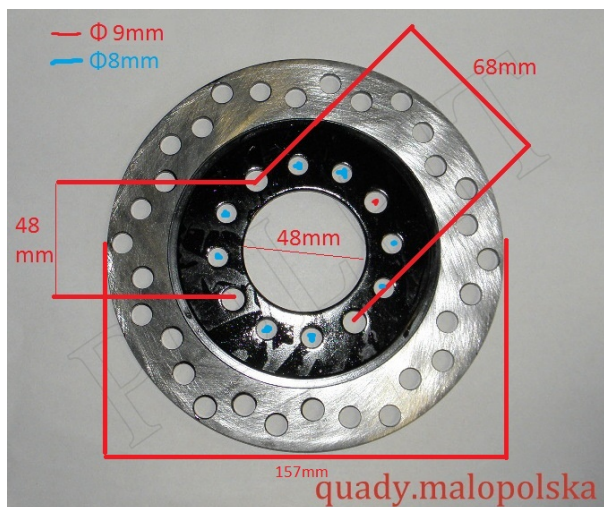

TWOJE LOGO

Utworzono 22-06-2024

Tarcza hamulca tył ATV

Cena : 29,00 zł

Nr katalogowy : **R13385**

Stan magazynowy : **brak w magazynie**

Średnia ocena : **brak recenzji**

Tarcza hamulca tył ATV 110 125 cc

watermark