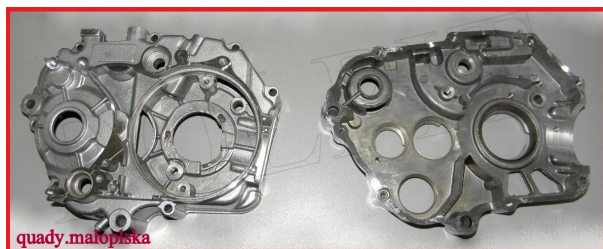

TWOJE LOGO

Utworzono 23-09-2024

Karter silnika kpl lewy prawy Cross 110-125

**Cena : 123,00 zł**Nr katalogowy : **R09016**Stan magazynowy : **wysoki**Średnia ocena : **brak recenzji**

Karter silnika kpl lewy prawy Cross 110-125

Przykładowe zastosowanie: