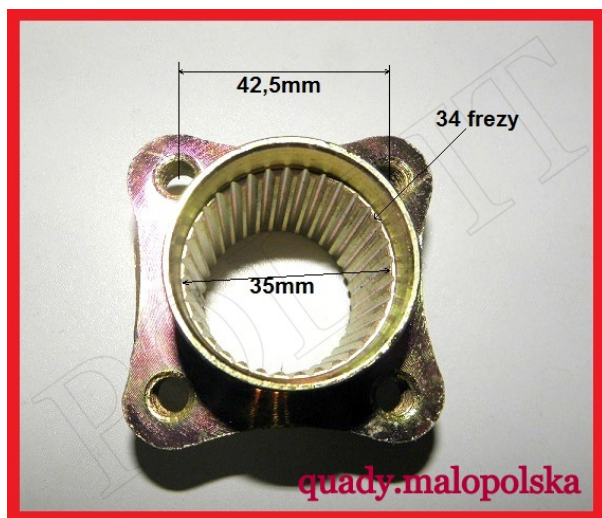

TWOJE LOGO

Utworzono 27-09-2024

Piasta zębati tył

Cena : 75,00 zł

Nr katalogowy : **10-168**

Stan magazynowy : **poniżej średniego**

Średnia ocena : **brak recenzji**

Piasta mocowanie zębati

Do piasty polecamy

Zębatkę [ZQ7002](#)

Watermark