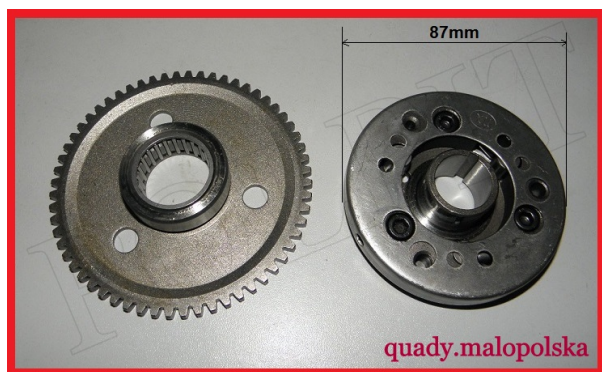

## Sprzęgło jednokierunkowe ATV 150

**Cena : 102,00 zł**

Nr katalogowy : **ZQC02641 \* 150SGY6-125-000903**

Stan magazynowy : **niski**

Średnia ocena : **brak recenzji**

**Sprzęgło ATV 150**

**Przykładowe zastosowanie : SHINERAY 150CC AUTOMAT**