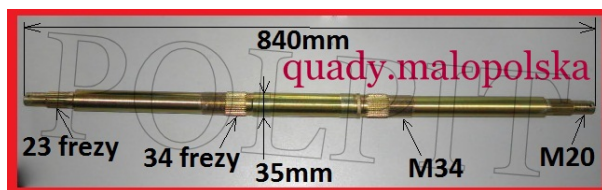

Utworzono 22-06-2024

Oś tylna SHINERAY 250 STXE

Cena : 234,00 zł

Nr katalogowy : **ZQB6211 250S54310032**

Stan magazynowy : **poniżej średniego**

Średnia ocena : **brak recenzji**

Oś tylna SHINERAY 250 STXE

DŁUGOŚĆ 840mm

gwint: M20

długość gwintu:32mm

ilość frezów:23

długość miejsca frezowanego: 30mm

średnica osi:30mm

średnica gwintu:32mm

długość gwintu:32mm

średnica frezu: 34,5mm

Do osi polecamy

Obudowę łożysk osi nr [ZQB6213](#)

Piastę tarczy hamulcowej nr [ZQB62113](#)

Tarczę hamulcowej nr [ZQL41411](#)

Wahacz tylny nr ZQB6001 w cenie 144zł dostępny na zamówienie