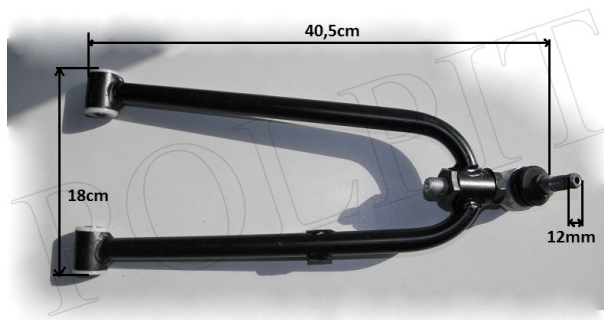

Utworzono 24-09-2024

Wahacz przedni górny lewy

Cena : 90,00 zł

Nr katalogowy : **150-012L**

Stan magazynowy : **wysoki**

Średnia ocena : **brak recenzji**

Wahacz przedni górny lewy
Średnica otworu tuleji 10mm