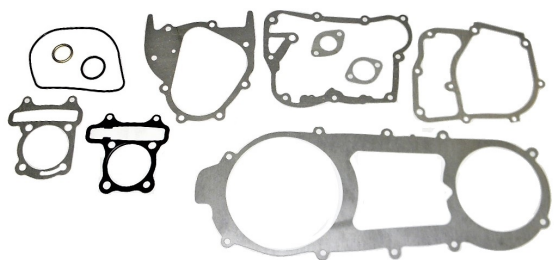

## Uszczelki KPL duży ATV 150

**Cena : 14,00 zł**

Nr katalogowy : **R10759**

Stan magazynowy : **poniżej średniego**

Średnia ocena : **brak recenzji**

---

Uszczelki KPL duży ATV 150

---