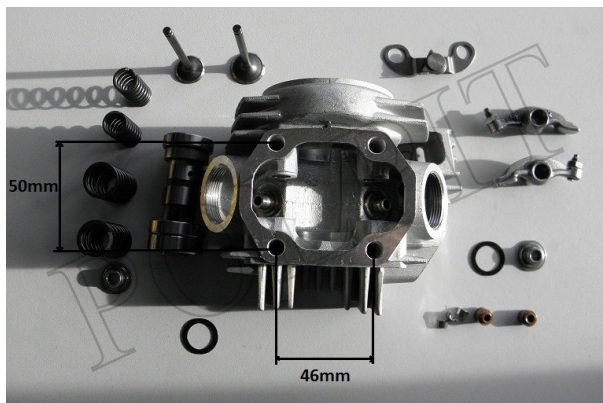

TWOJE LOGO

Utworzono 22-06-2024

Głowica KPL 110CC

Cena : 131,00 zł

Nr katalogowy : **AY35214**

Dostępność : **Dostępny**

Stan magazynowy : **niski**

Średnia ocena : **brak recenzji**

Głowica KPL 110CC

Watermark