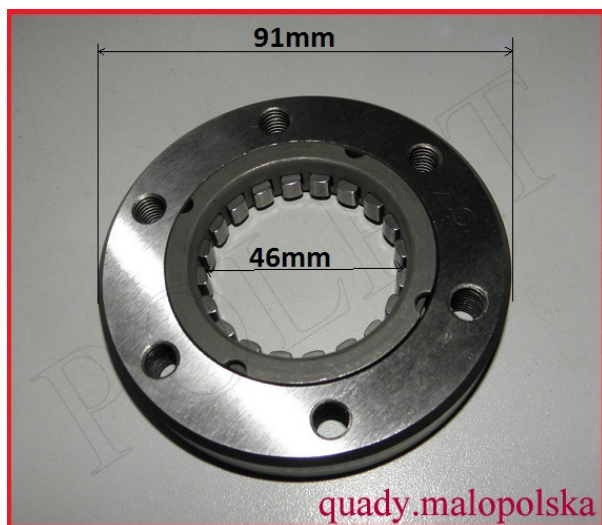

TWOJE LOGO

Utworzono 21-06-2024

Sprzęgło jednokierunkowe rozrusznika 300cc

Cena : 215,00 zł

Nr katalogowy : **CH300M-33-106 2.1.01.0290**

Stan magazynowy : **średni**

Średnia ocena : **brak recenzji**

Sprzęgło jednokierunkowe rozrusznika 300cc