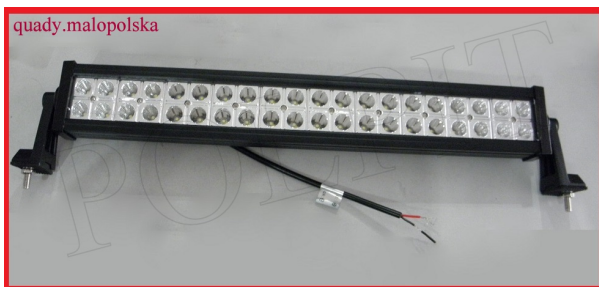

Utworzono 25-06-2024

Panel Świetlny LED 120W 40 LED CREE

Cena : 125,00 zł

Nr katalogowy : **LB0027**

Stan magazynowy : **bardzo wysoki**

Średnia ocena : **brak recenzji**

LB0027: Cree 120W LED świetlny

Gwarancja: 2 lata

Lumeny: 12600LM (12V 6692Lm)

Żarówki: 3W LED Cree

Długość życia: 50.000 godzin

Barwa: 6000K

NAPIĘCIE WEJŚCIOWE: 9-32V DC

Temperatura pracy: -40 ~ +80

watermark