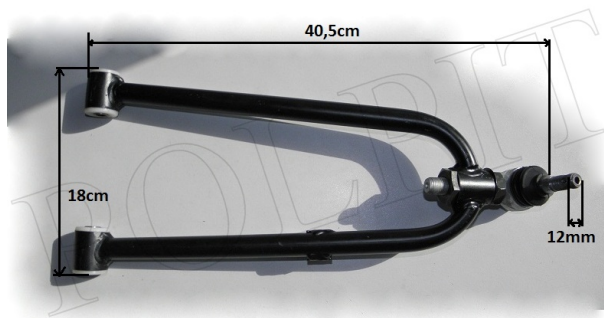

Utworzono 21-06-2024

Wahacz przedni górny lewy

Cena : 90,00 zł

Nr katalogowy : **150-012L**

Stan magazynowy : **wysoki**

Średnia ocena : **brak recenzji**

Wahacz przedni górny lewy
Średnica otworu tuleji 10mm