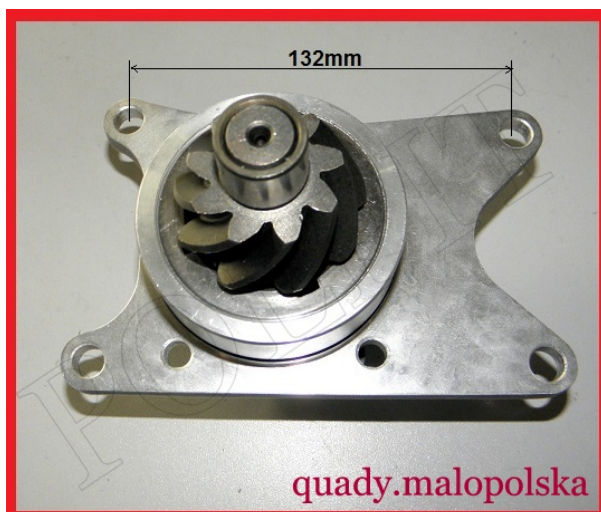

TWOJE LOGO

Utworzono 25-06-2024

Wałek ataku CF MOTO 500

Cena : 350,00 zł

Nr katalogowy : **CF500-6-CH-21**

Stan magazynowy : **brak w magazynie**

Średnia ocena : **brak recenzji**

Wałek ataku CF MOTO 500