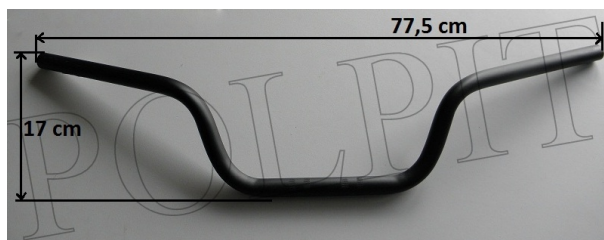

## Kierownica czarna ATV

**Cena : 44,00 zł**

Nr katalogowy : **ZQA5602**

Stan magazynowy : **< 0**

Średnia ocena : **brak recenzji**

Kierownica czarna ATV

Watermark