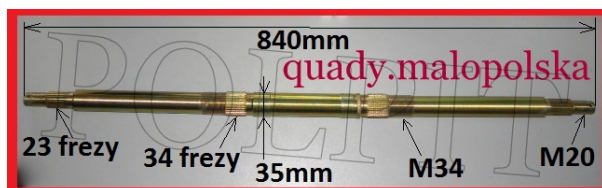

Utworzono 22-09-2024

Oś tylna SHINERAY 250 STXE

Cena : 234,00 zł

Nr katalogowy : **ZQB6211 250S54310032**

Stan magazynowy : **poniżej średniego**

Średnia ocena : **brak recenzji**

Oś tylna SHINERAY 250 STXE

DŁUGOŚĆ 840mm

gwint: M20

długość gwintu:32mm

ilość frezów:23

długość miejsca frezowanego: 30mm

średnica osi:30mm

średnica gwintu:32mm

długość gwintu:32mm

średnica frezu: 34,5mm

Do osi polecamy

Obudowę łożysk osi nr [ZQB6213](#)

Piastę tarczy hamulcowej nr [ZQB62113](#)

Tarczę hamulcowej nr [ZQL41411](#)

Wahacz tylny nr ZQB6001 w cenie 144zł dostępny na zamówienie