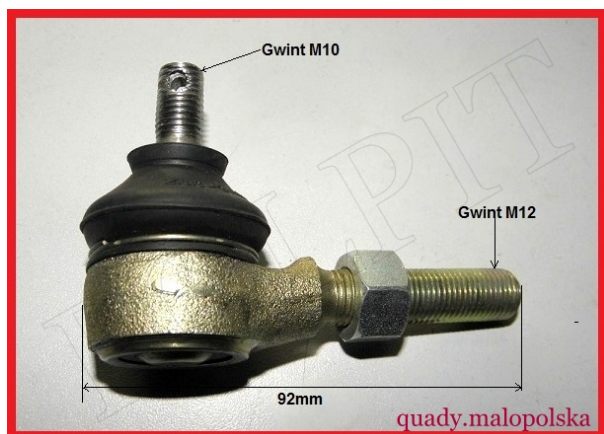

TWOJE LOGO

Utworzono 24-06-2024

Końcówka drążka kierowniczego lewa CF MOTO 500

Cena : 90,00 zł

Nr katalogowy : **CF500K-9-23**

Stan magazynowy : **brak w magazynie**

Średnia ocena : **brak recenzji**

Końcówka drążka kierowniczego lewa CF MOTO 500