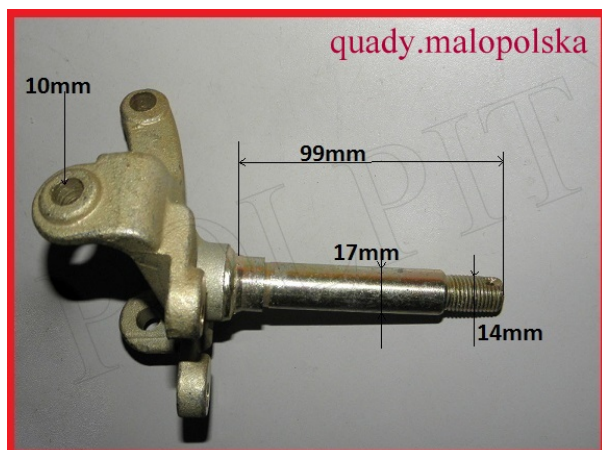

TWOJE LOGO

Utworzono 23-06-2024

Zwrotnica lewa 110-125 hamulec tarczowy

Cena : 80,00 zł

Stan magazynowy : **brak w magazynie**

Średnia ocena : **brak recenzji**

Zwrotnica lewa Quad 110-125 pod hamulce tarczowe