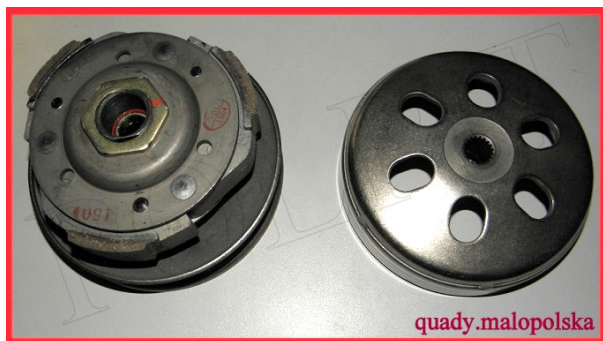

Utworzono 24-06-2024

Sprzęgło Shineray 200cc

Cena : 157,00 zł

Nr katalogowy : **ZQL0101**

Stan magazynowy : **brak w magazynie**

Średnia ocena : **brak recenzji**

Sprzęgło Shineray 200cc
Pod dzwona 125mm
Wysokość całkowita 86,5mm