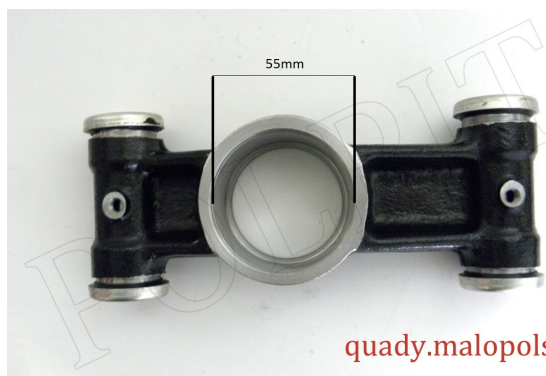

TWOJE LOGO

Utworzono 22-06-2024

Zwrotnica tylna/tył cf moto

Cena : 240,00 zł

Nr katalogowy : **9010-0600A0, CF500K-17-16-A H7**

Stan magazynowy : **brak w magazynie**

Średnia ocena : **brak recenzji**

Zwrotnica tylna cf moto