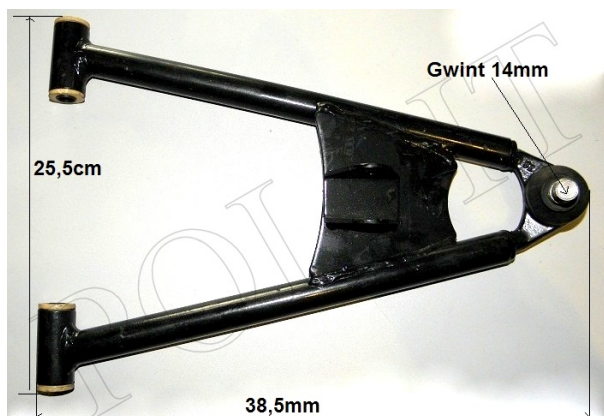

Utworzono 23-06-2024

Wahacz przód dolny ATV 150

Cena : 66,00 zł

Nr katalogowy : **M149**

Stan magazynowy : **brak w magazynie**

Średnia ocena : **brak recenzji**

Wahacz przód dolny ATV 150
Średnica otworu tuleji 10mm