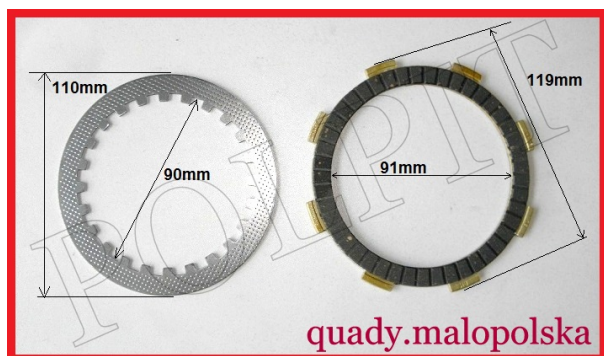

TWOJE LOGO

Utworzono 24-09-2024

Tarcze sprzęgła kpl STXE

Cena : 70,00 zł

Nr katalogowy : **ZQB0108 g5**

Stan magazynowy : **poniżej średniego**

Średnia ocena : **brak recenzji**

Tarcze sprzęgła kpl STXE

Przykładowe zastosowanie Shineray 250STXE

Watermark