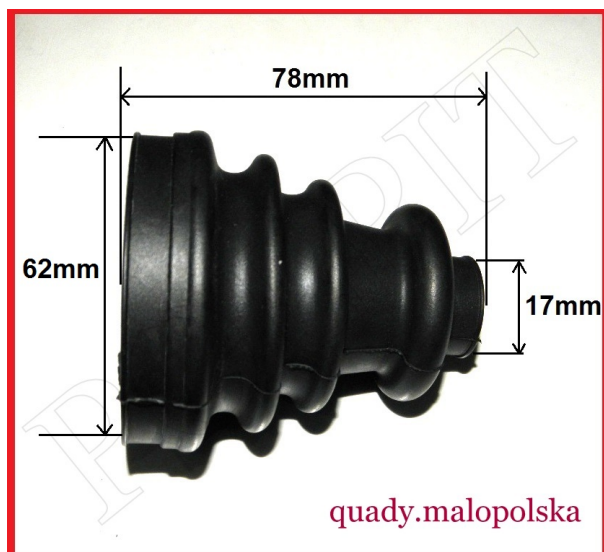

TWOJE LOGO

Utworzono 25-06-2024

Ośłona gumowa przegubu Yamaha Honda Suzuki 17x62x78

Cena : 14,00 zł

Nr katalogowy : **BT-5001**
Stan magazynowy : **wysoki**
Średnia ocena : **brak recenzji**

Ośłona gumowa przegubu YAMAHA, HONDA, SUZUKI, CF MOTO

Rozmiar 17x62x78