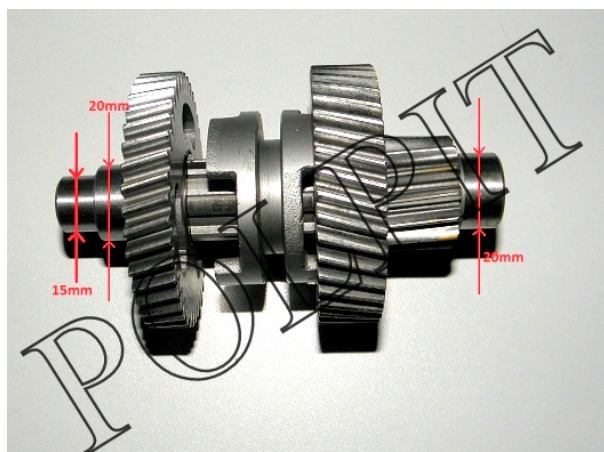

## Wałek biegu wstecznego ATV 150 AUTOMAT XY150STE SHINERAY

**Cena : 112,00 zł**

Nr katalogowy : **ZQC0504**

Stan magazynowy : **wysoki**

Średnia ocena : **brak recenzji**

Wałek biegu wstecznego ATV 150 AUTOMAT XY150STE SHINERAY