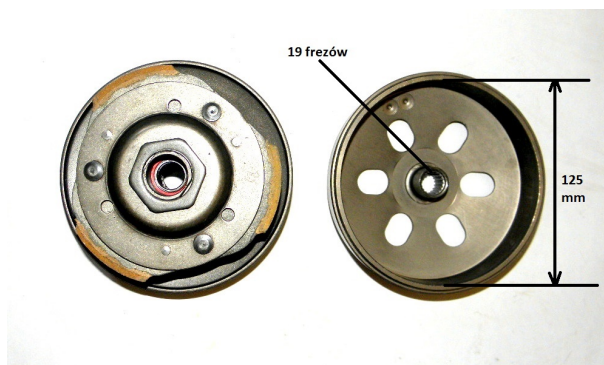

## Sprzęgło ATV 150 GY6-150

**Cena : 123,00 zł**

Nr katalogowy : **R03745**

Stan magazynowy : **brak w magazynie**

Średnia ocena : **brak recenzji**