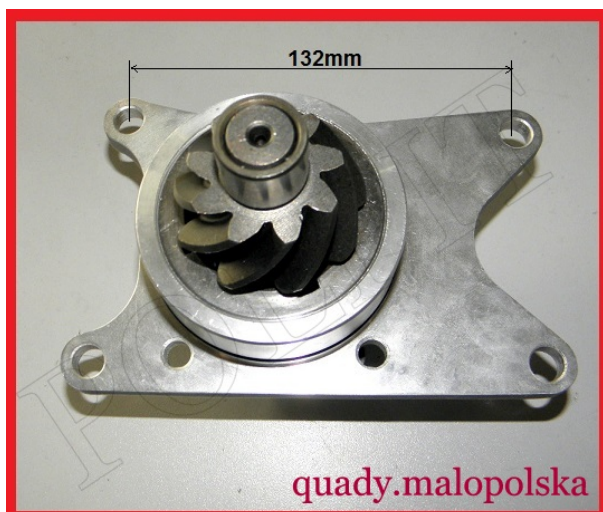

TWOJE LOGO

Utworzono 22-06-2024

Wałek ataku CF MOTO 500

Cena : 350,00 zł

Nr katalogowy : **CF500-6-CH-21**

Stan magazynowy : **brak w magazynie**

Średnia ocena : **brak recenzji**

Wałek ataku CF MOTO 500