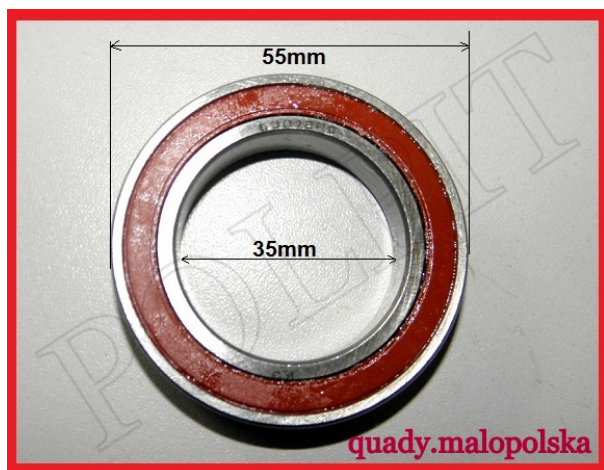

TWOJE LOGO

Utworzono 25-06-2024

Łożysko 6907 2RS

Cena : 9,00 zł

Stan magazynowy : **niski**

Średnia ocena : **brak recenzji**

Łożysko 6907 2RS oś tył Shineray STXE 250

Watermark