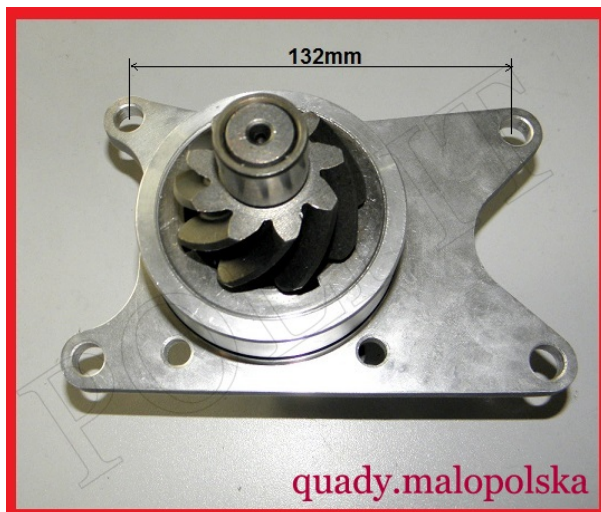

TWOJE LOGO

Utworzono 21-06-2024

Wałek ataku CF MOTO 500

Cena : 350,00 zł

Nr katalogowy : **CF500-6-CH-21**

Stan magazynowy : **brak w magazynie**

Średnia ocena : **brak recenzji**

Wałek ataku CF MOTO 500