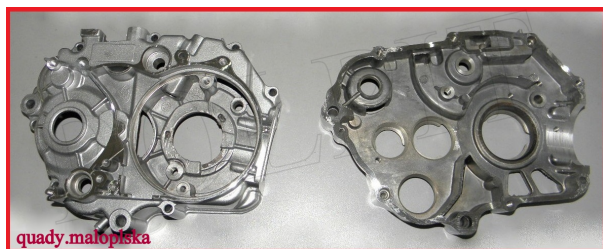

TWOJE LOGO

Utworzono 21-06-2024

Karter silnika kpl lewy prawy Cross 110-125

**Cena : 123,00 zł**Nr katalogowy : **R09016**Stan magazynowy : **wysoki**Średnia ocena : **brak recenzji**

Karter silnika kpl lewy prawy Cross 110-125

Przykładowe zastosowanie: