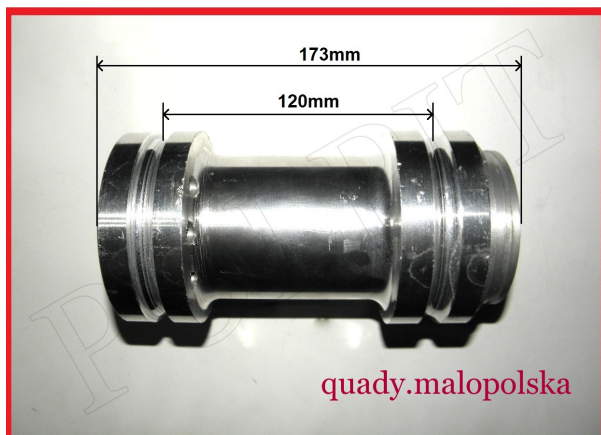

TWOJE LOGO

Utworzono 21-06-2024

Mimośród osi tył mocowanie Bashan ATV 200/250

Cena : 132,00 zł

Nr katalogowy : **10-233**

Stan magazynowy : **brak w magazynie**

Średnia ocena : **brak recenzji**

Mimośród osi tył mocowanie Bashan ATV 200/250

długość całkowita 173mm

średnica pod łożysko 62mm

średnica zewnętrzna mocowania w wachaczu 90mm

rozstaw mocowania do wachacza (od środka do środka wytoczenia) 120mm

mimośród wykonany z aluminium