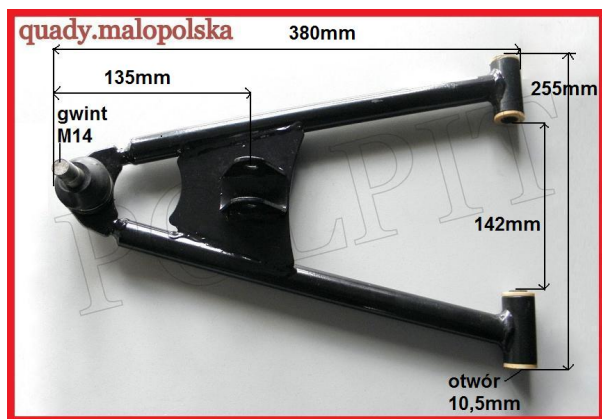

## Wahacz dolny ATV 150-250cc

**Cena : 63,00 zł**

Nr katalogowy : **R03675**

Stan magazynowy : **brak w magazynie**

Średnia ocena : **brak recenzji**

Wahacz dolny do ATV o pojemności 150-250cc

watermark