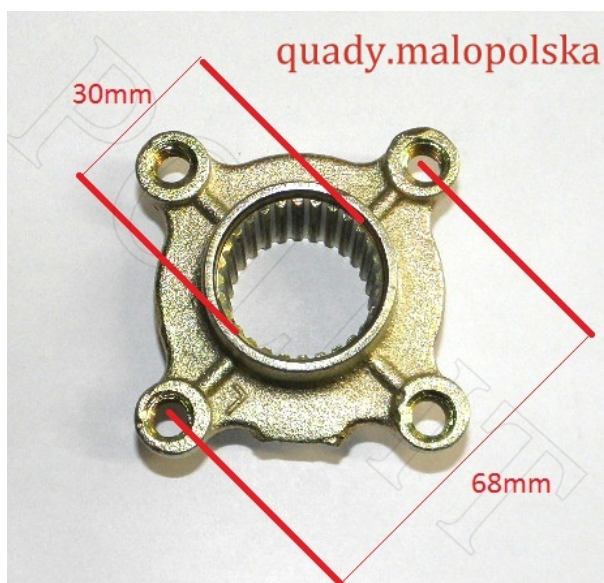

TWOJE LOGO

Utworzono 25-06-2024

Piasta tarczy tył ATV 29 frezów

Cena : 25,00 zł

Nr katalogowy : **R13373**

Stan magazynowy : **poniżej średniego**

Średnia ocena : **brak recenzji**

Piasta mocowania tarczy hamulca zębatki

Do quada ATV 110 125

- śruby mocujące M8
- śrub mocujących rozstaw po przekątnej 68 mm
- liczba frezów 29
- średnica otworu 30 mm

Polecamy zębatkę pod łańcuch

.428H [ROY03620](#)

.420H [ROY03140](#)

Do piasty polecamy tarczę hamulcową nr [ROY13385](#)