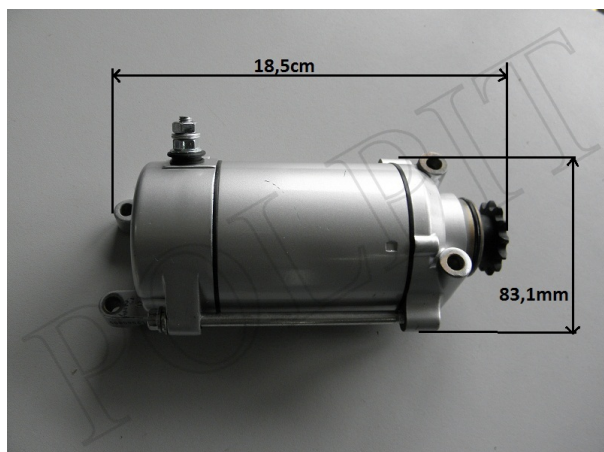

## Rozrusznik Elektryczny ATV150-250

**Cena : 185,00 zł**

Nr katalogowy : **KCH2101**

Dostępność : **Dostępny**

Stan magazynowy : **średni**

Średnia ocena : **brak recenzji**

Rozrusznik Elektryczny ATV150-250