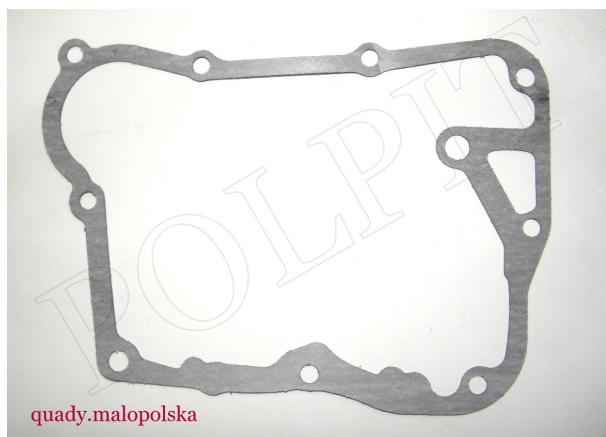

Utworzono 24-09-2024

Uszczelka karteru wlewu oleju ATV 150

Cena : 4,00 zł

Nr katalogowy : **R09582**

Stan magazynowy : **wysoki**

Średnia ocena : **brak recenzji**

Uszczelka kartera wlewu oleju ATV 150 GY

FUXIN, DIABLO, BIG LAMP, BOXER, CARGO, DRAGON