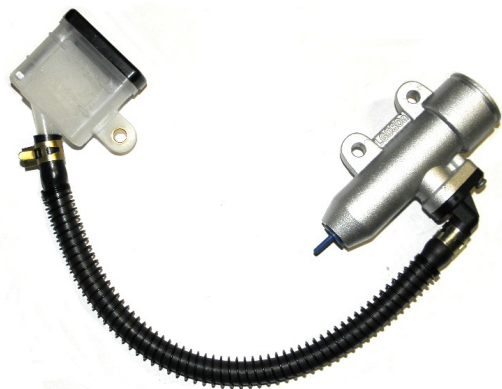

TWOJE LOGO

Utworzono 24-09-2024

Pompa hamulca ATV 250 STXE + zbiornik płynu

Cena : 83,00 zł

Nr katalogowy : **ZQB4001**

Stan magazynowy : **wysoki**

Średnia ocena : **brak recenzji**

Pompa hamulca ATV 250 STXE + zbiornik płynu