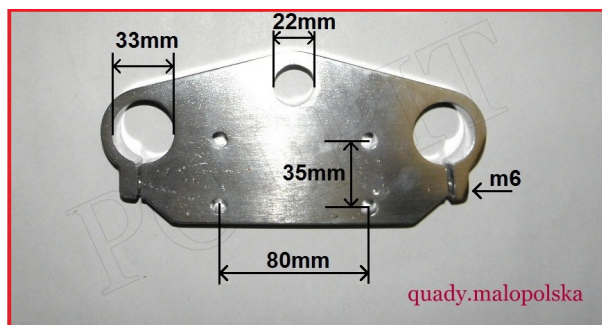

TWOJE LOGO

Utworzono 22-06-2024

Półka górna CROSS 110-125CC

Cena : 54,00 zł

Nr katalogowy : **R13389**

Stan magazynowy : **poniżej średniego**

Średnia ocena : **brak recenzji**

PÓŁKA GÓRNA DO CROSSA 110-125cc