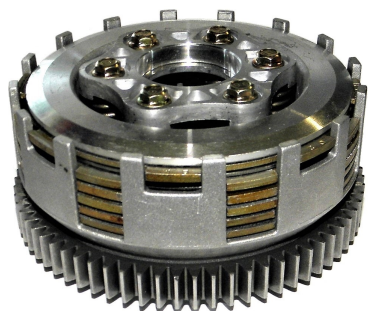

Utworzono 24-09-2024

Sprzęgło z koszem KPL ATV 200-250cc

Cena : 86,00 zł

Nr katalogowy : **200QE4020C**

Stan magazynowy : **wysoki**

Średnia ocena : **brak recenzji**

Sprzęgło z koszem KPL ATV 200-250cc

Wymiary:

- ilość tarcz ciernych: 6
- ilość tarcz dociskowych: 5
- ilość śrub: 6
- ilość zębów koła: 73
- średnica koła zębatego: 130 mm
- średnica zewnętrzna kosza: 121 mm
- średnica wewnętrznych frezów: 28/30 mm
- ilość wewnętrznych frezów: 6
- wysokość: 65,5 mm