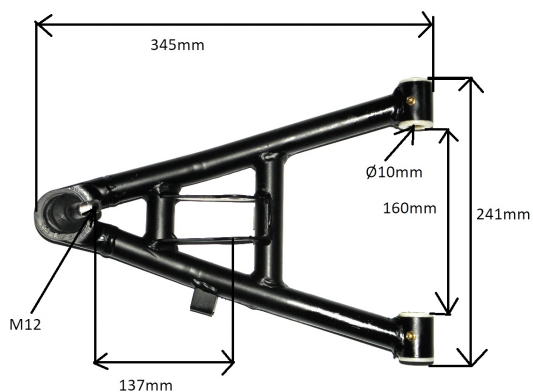

Utworzono 22-09-2024

Wahacz przód dolny lewy ATV 250 STXE

Cena : 99,00 zł

Nr katalogowy : **ZQB5106 250S46160103**

Stan magazynowy : **niski**

Średnia ocena : **brak recenzji**

Wahacz przód dolny lewy ATV 250 STXE